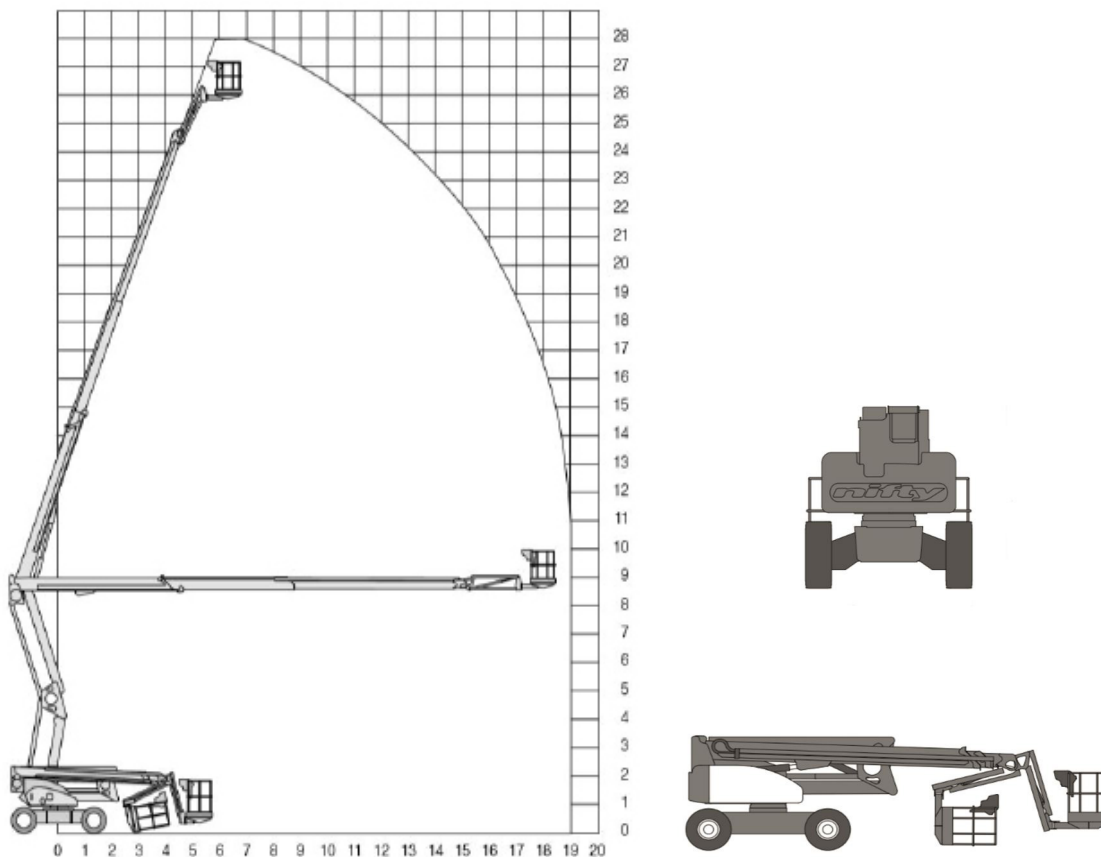

Hybride Hoogwerker - RMH 280

SPECIFICATIES

Werkhoogte (max.)	28.00 M
Vloerhoogte (max.)	26.00 M
Horizontaal bereik (max.)	19.00 M
Platformafmetingen (LxB)	2.40 x 0.90 M
Transportafmetingen (LxBxH)	7.30 x 2.49 x 2.70 M
Hefvermogen (max.)	280 KG
Eigen gewicht	14.650 KG
Aandrijving	Hybride

WERKBEREIK

RentalMatch Green Power een kwestie van vertrouwen.

info@rentalmatch.eu - www.rentalmatch.eu