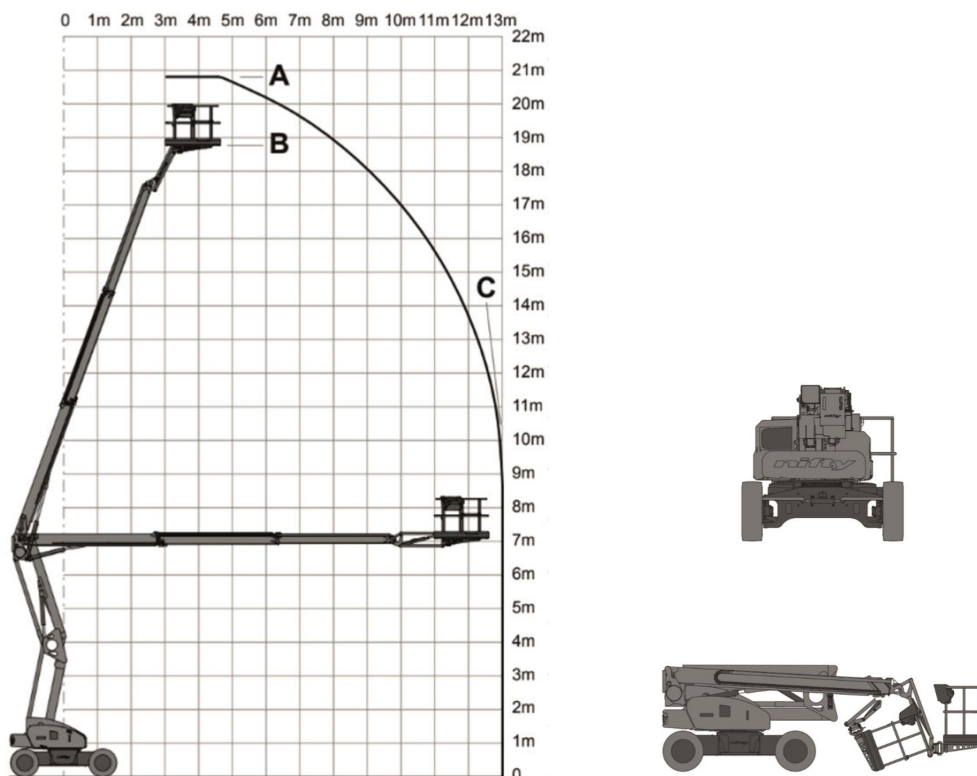

Hybride Hoogwerker - RMH 210

SPECIFICATIES

Werkhoogte (max.)	21.00 M
Vloerhoogte (max.)	19.00 M
Horizontaal bereik (max.)	13.00 M
Platformafmetingen (LxB)	1.80 x 0.80 M
Transportafmetingen (LxBxH)	5.47 x 2.27 x 2.18 M
Hefvermogen (max.)	250 KG
Eigen gewicht	6.640 KG
Aandrijving	Hybrid

WERKBEREIK

RentalMatch Green Power een kwestie van vertrouwen.

info@rentalmatch.eu - www.rentalmatch.eu