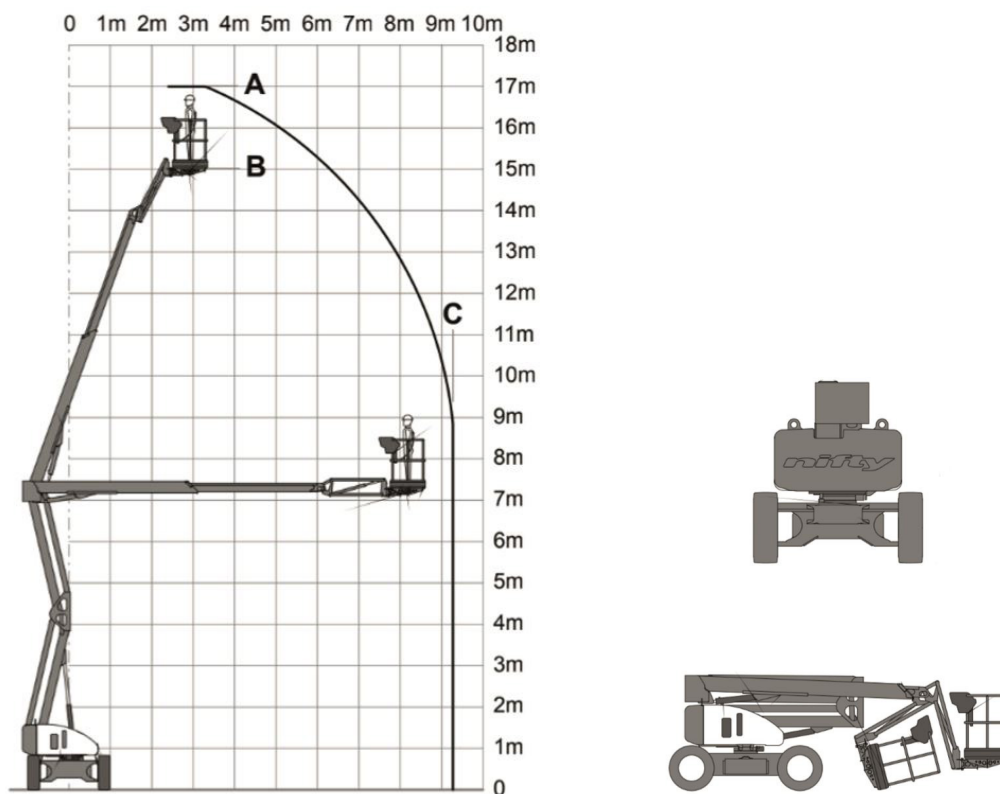

Hybride Hoogwerker - RMH 170

SPECIFICATIES

Werkhoogte (max.)	17.00 M
Vloerhoogte (max.)	15.00 M
Horizontaal bereik (max.)	9.40 M
Platformafmetingen (LxB)	1.80 x 0.85 M
Transportafmetingen (LxBxH)	4.80 x 2.00 x 2.10 M
Hefvermogen (max.)	225 KG
Eigen gewicht	5.000 KG
Aandrijving	Hybrid

WERKBEREIK

RentalMatch Green Power een kwestie van vertrouwen.

info@rentalmatch.eu - www.rentalmatch.eu