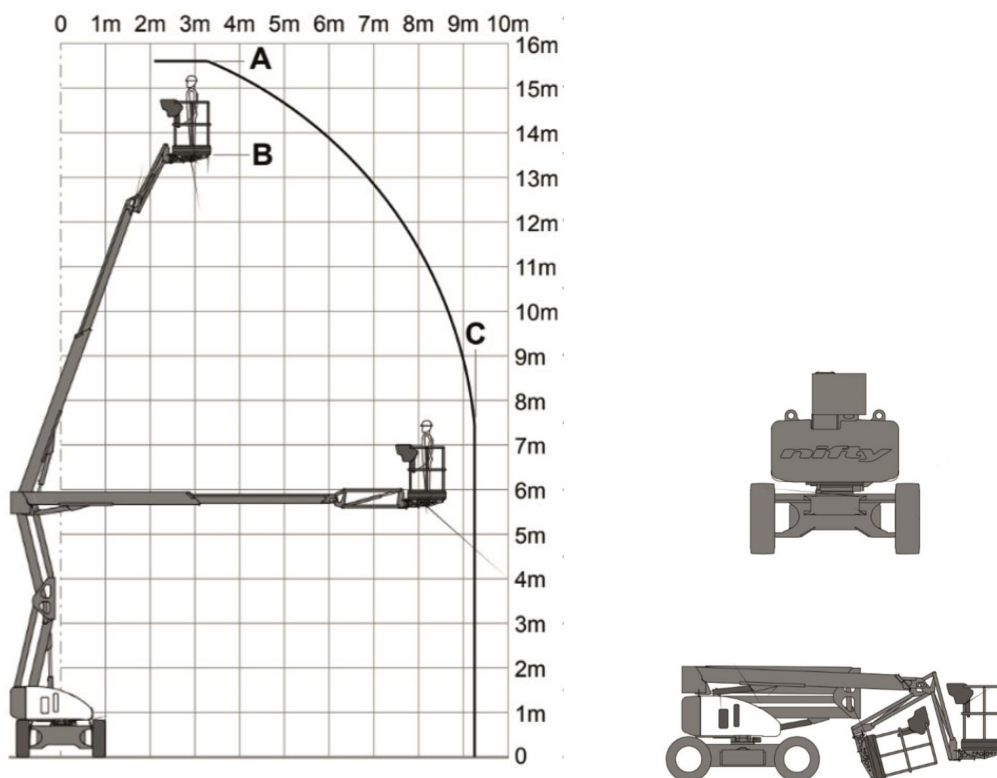

Hybride Hoogwerker - RMH 150

SPECIFICATIES

Werkhoogte (max.)	15.00 M
Vloerhoogte (max.)	13.00 M
Horizontaal bereik (max.)	9.40 M
Platformafmetingen (LxB)	1.80 x 0.85 M
Transportafmetingen (LxBxH)	4.80 x 2.00 x 2.10 M
Hefvermogen (max.)	225 KG
Eigen gewicht	4.800 KG
Aandrijving	Hybrid

WERKBEREIK

RentalMatch Green Power een kwestie van vertrouwen.

info@rentalmatch.eu - www.rentalmatch.eu