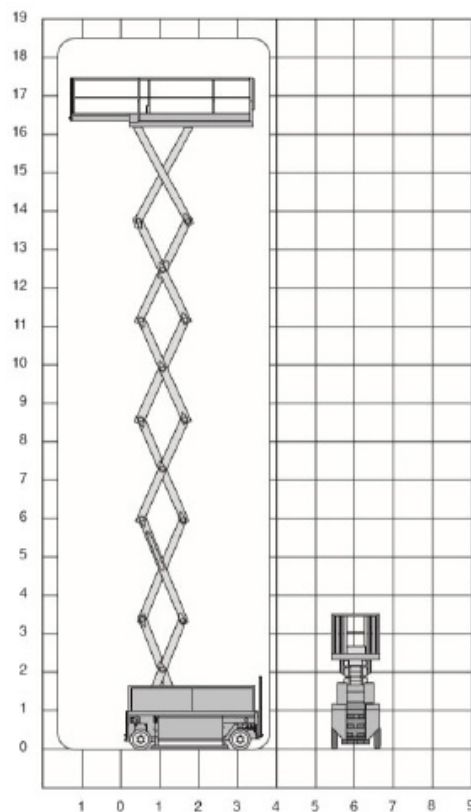

Elektrische Scharhoogwerker - RMSE 185

SPECIFICATIES

Werkhoogte (max.)	18.50 M
Vloerhoogte (max.)	16.50 M
Platformafmetingen (LxB)	3.38 x 1.16 M
Platformafmeting uitgeschoven	4.88 M
Transportafmetingen (LxBxH)	3.74 x 1.20 x 3.40 M
Transporthoogte ingeklapt	2.65 M
Hefvermogen (max.)	500 KG
Eigen gewicht	7.985 KG
Aandrijving	Elektrisch

WERKBEREIK

UITSLUITEND
VOOR
BINNEN GEBRUIK

RentalMatch Green Power een kwestie van vertrouwen.

info@rentalmatch.eu - www.rentalmatch.eu