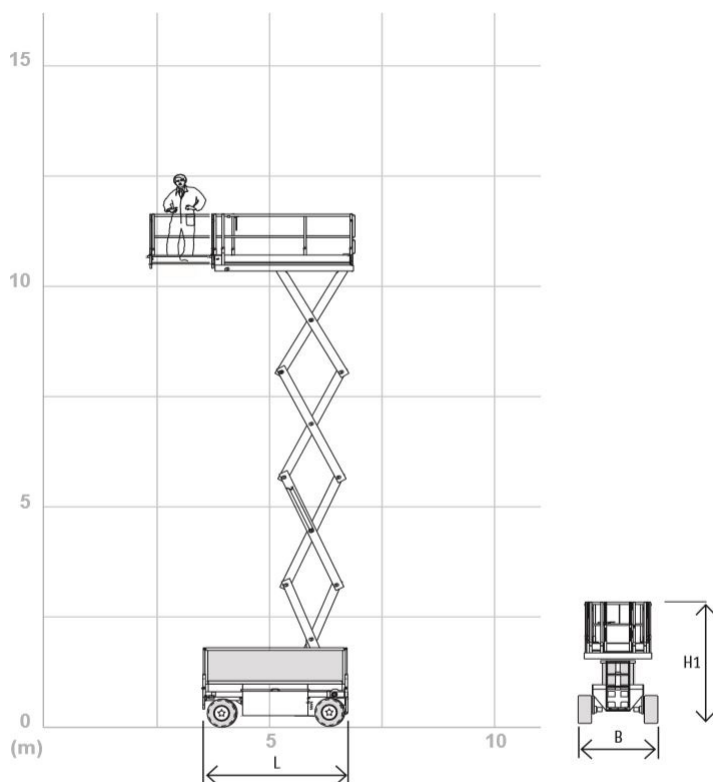

Elektrische Scharhoogwerker - RMSE 125

SPECIFICATIES

Werkhoogte (max.)	12.50 M
Vloerhoogte (max.)	10.50 M
Platformafmetingen (LxB)	3.50 x 1.56 M
Platformafmeting uitgeschoven	4.90 M
Transportafmetingen (LxBxH)	3.34 x 1.60 x 2.88 M
Transporthoogte ingeklapt	2.23 M
Hefvermogen (max.)	650 KG
Eigen gewicht	4.920 KG
Aandrijving	Elektrisch

WERKBEREIK

RentalMatch Green Power een kwestie van vertrouwen.

info@rentalmatch.eu - www.rentalmatch.eu