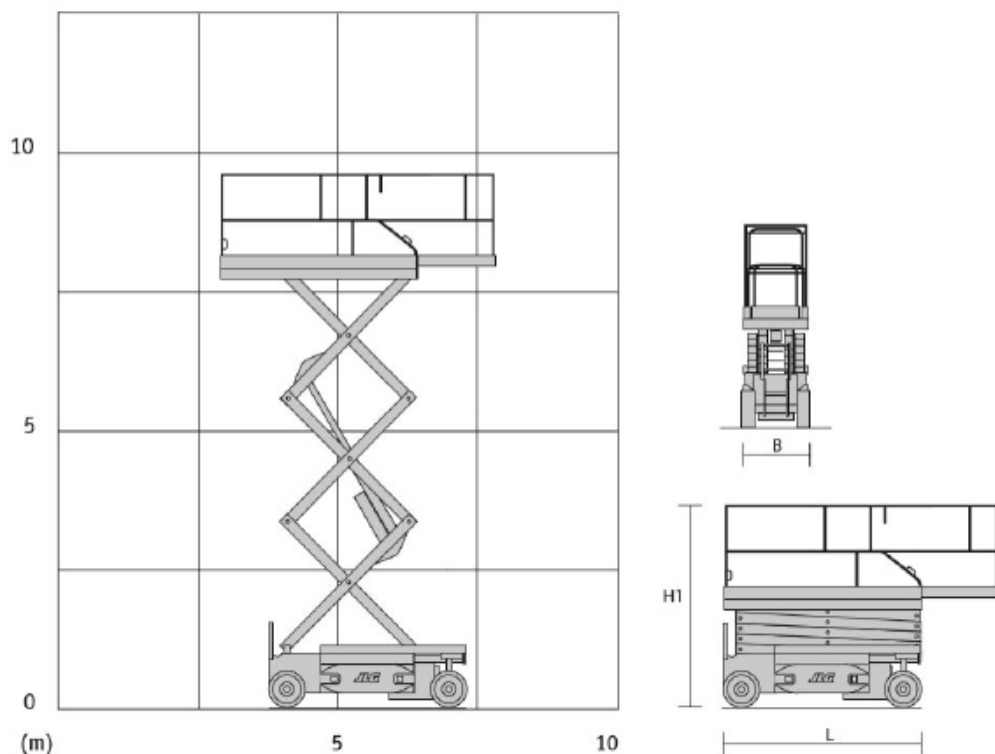

Elektrische Scharhoogwerker - RMSE 098

SPECIFICATIES

Werkhoogte (max.)	9.80 M
Vloerhoogte (max.)	7.80 M
Platformafmetingen (LxB)	2.50 x 1.12 M
Platformafmeting uitgeschoven	3.77 M
Transportafmetingen (LxBxH)	2.50 x 1.17 x 2.39 M
Transporthoogte ingeklapt	2.01 M
Hefvermogen (max.)	450 KG
Eigen gewicht	2.740 KG
Aandrijving	Elektrisch

WERKBEREIK

RentalMatch Green Power een kwestie van vertrouwen.

info@rentalmatch.eu - www.rentalmatch.eu