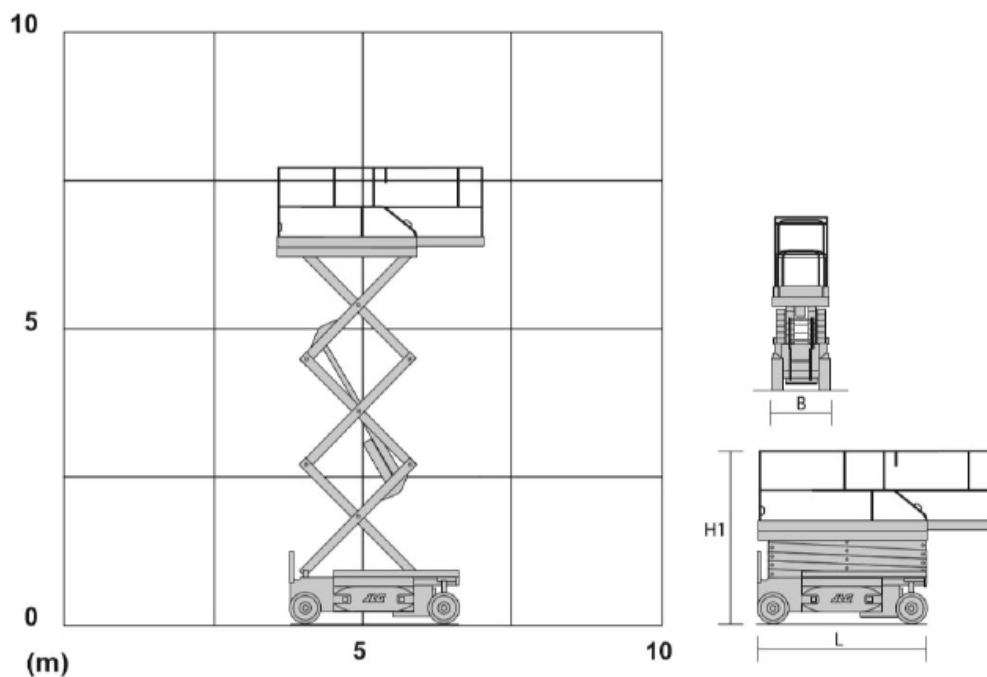

Elektrische Scharhoogwerker - RMSE 076

SPECIFICATIES

Werkhoogte (max.)	7.60 M
Vloerhoogte (max.)	5.60 M
Platformafmetingen (LxB)	1.87 x 0.76 M
Platformafmeting uitgeschoven	2.77 M
Transportafmetingen (LxBxH)	1.87 x 0.76 x 1.98 M
Transporthoogte ingeklapt	1.59 M
Hefvermogen (max.)	230 KG
Eigen gewicht	1.565 KG
Aandrijving	Elektrisch

WERKBEREIK

RentalMatch Green Power een kwestie van vertrouwen.

info@rentalmatch.eu - www.rentalmatch.eu