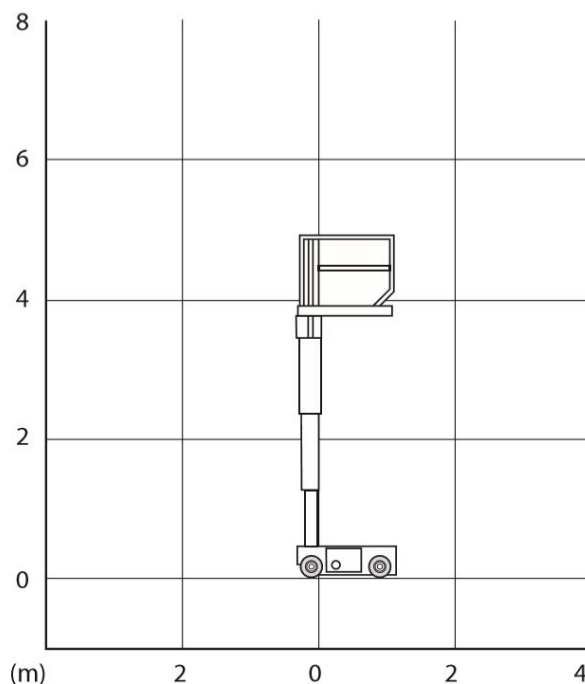

Elektrische Scharhoogwerker - RMSE 056

SPECIFICATIES

Werkhoogte (max.)	5.60 M
Vloerhoogte (max.)	3.60 M
Platformafmetingen (LxB)	1.26 x 0.69 M
Transportafmetingen (LxBxH)	1.36 x 0.76 x 1.65 M
Transporthoogte ingeklapt	n.v.t.
Hefvermogen (max.)	230 KG
Eigen gewicht	790 KG
Aandrijving	Elektrisch

WERKBEREIK

UITSLUITEND
VOOR
BINNEN GEBRUIK