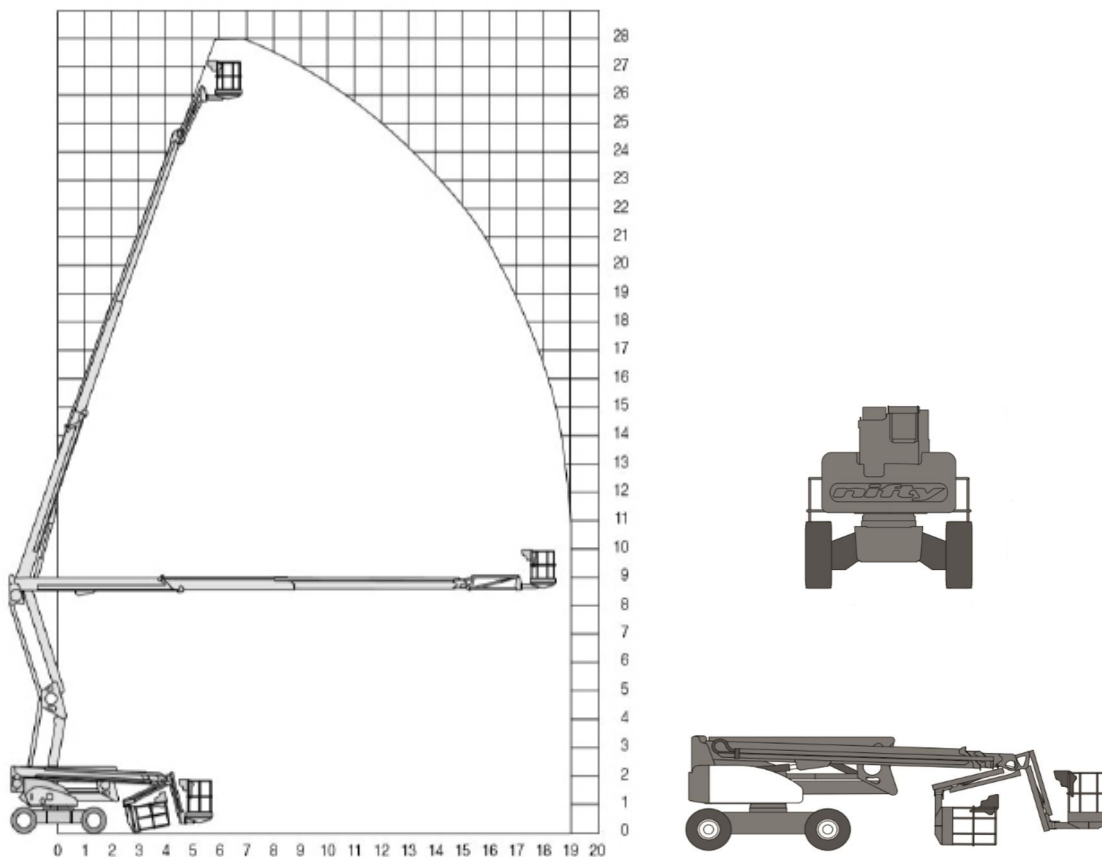

Elektrische Knik-telescoophoogwerker - RMKE 280

SPECIFICATIES

Werkhoogte (max.)	28.00 M
Vloerhoogte (max.)	26.00 M
Horizontaal bereik (max.)	19.00 M
Platformafmetingen (LxB)	2.40 x 0.90 M
Transportafmetingen (LxBxH)	7.30 x 2.49 x 2.70 M
Hefvermogen (max.)	280 KG
Eigen gewicht	14.650 KG
Aandrijving	Hybride

WERKBEREIK

RentalMatch Green Power een kwestie van vertrouwen.

info@rentalmatch.eu - www.rentalmatch.eu