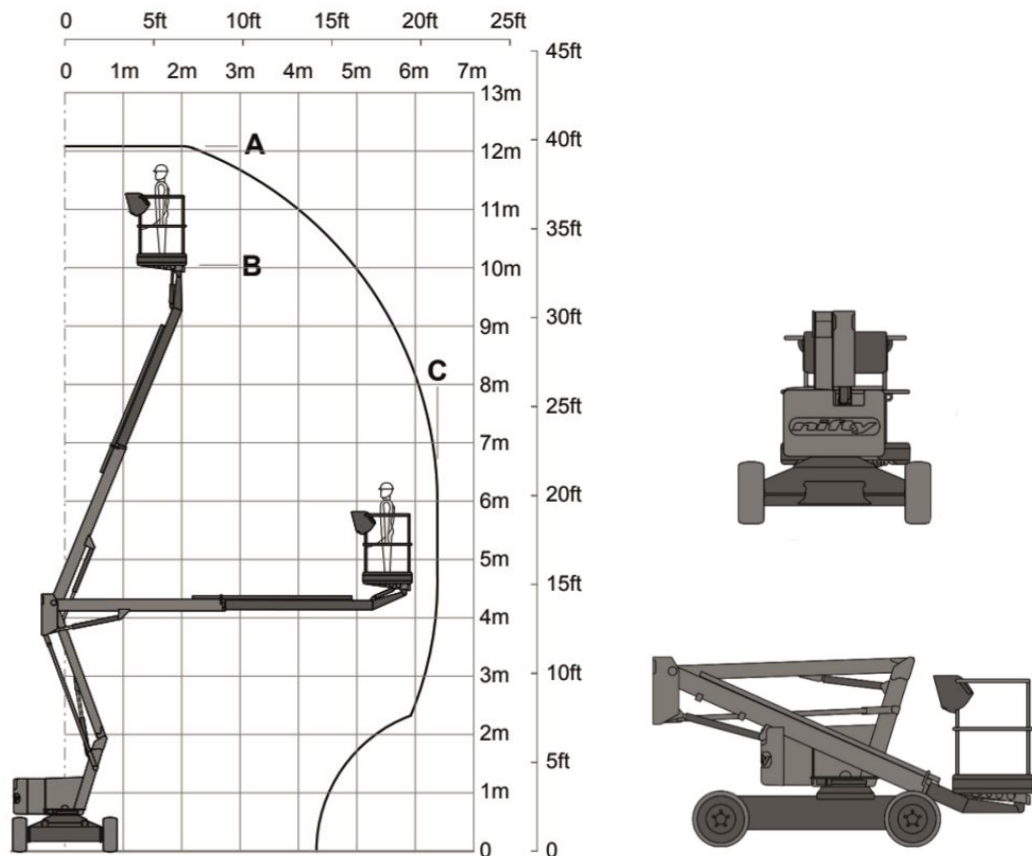

Elektrische Knik-telescoophoogwerker - RMKE 120

SPECIFICATIES

Werkhoogte (max.)	12.20 M
Vloerhoogte (max.)	10.20 M
Horizontaal bereik (max.)	6.10 M
Platformafmetingen (LxB)	1.10 x 0.65 M
Transportafmetingen (LxBxH)	4.10 x 1.50 x 1.90 M
Hefvermogen (max.)	200 KG
Eigen gewicht	3.435 KG
Banden	Non Marking
Aandrijving	Accu

WERKBEREIK

RentalMatch Green Power een kwestie van vertrouwen.

info@rentalmatch.eu - www.rentalmatch.eu