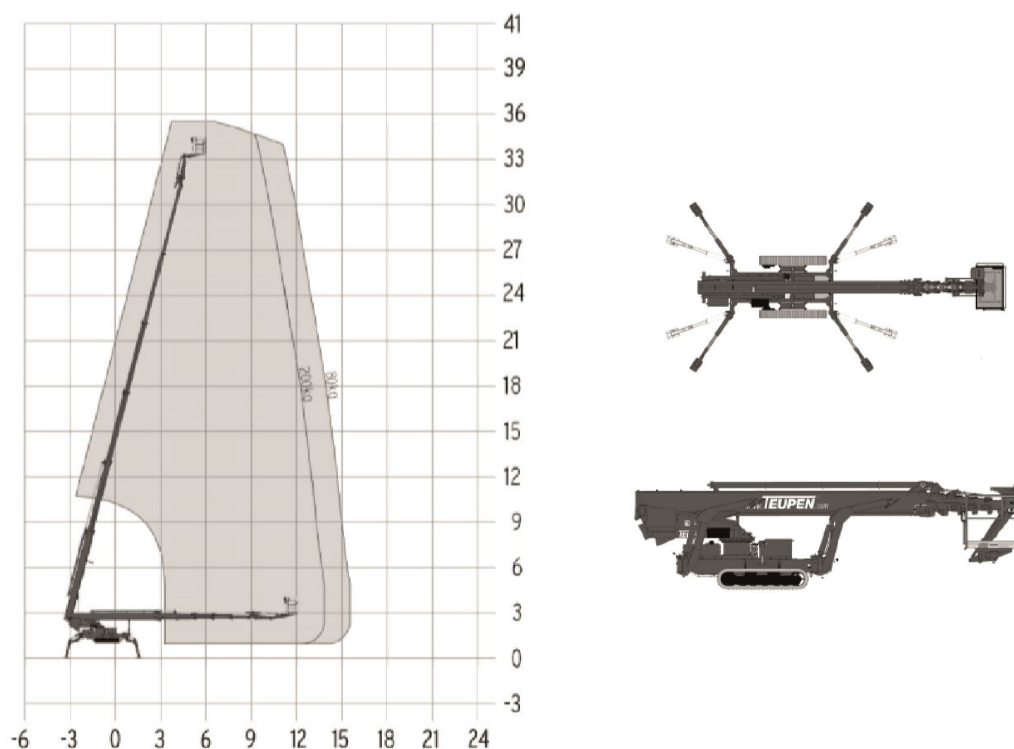

Spinhoogwerker - RMSP 360

SPECIFICATIES

Werkhoogte (max.)	36.00 M
Vloerhoogte (max.)	24.00 M
Horizontaal bereik (max.)	15.60 M
Stempelbreedte (LxB)	5.40 x 4.75 M
Platformafmetingen (LxB)	1.20 x 0.80 M
Transportafmetingen (LxBxH)	8.18 x 1.58 x 1.98 M
Hefvermogen (max.)	200 KG
Eigen gewicht	4.900 KG
Aandrijving	Elektrische motor 230V/Diesel

WERKBEREIK

RentalMatch Green Power een kwestie van vertrouwen.

info@rentalmatch.eu - www.rentalmatch.eu