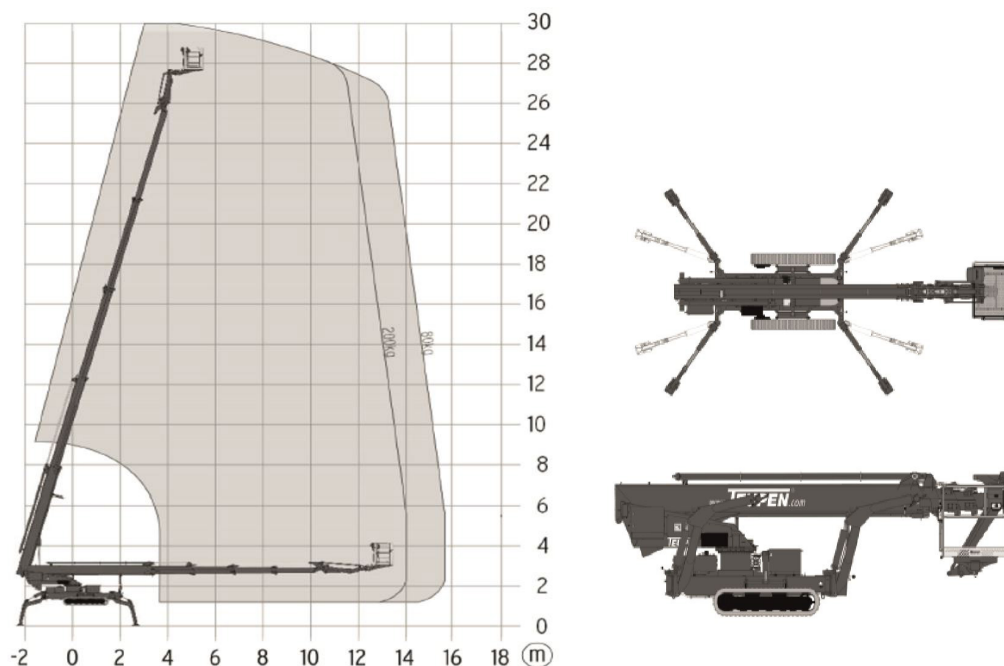

Spinhoogwerker - RMSP 300

SPECIFICATIES

Werkhoogte (max.)	30.00 M
Vloerhoogte (max.)	28.00 M
Horizontaal bereik (max.)	14.00 M
Stempelbreedte (LxB)	6.64 x 4.75 M
Platformafmetingen (LxB)	1.20 x 0.80 M
Transportafmetingen (LxBxH)	7.17 x 1.58 x 1.98 M
Hefvermogen (max.)	200 KG
Eigen gewicht	4.240 KG
Aandrijving	Elektrische motor 230V/Diesel

WERKBEREIK

RentalMatch Green Power een kwestie van vertrouwen.

info@rentalmatch.eu - www.rentalmatch.eu