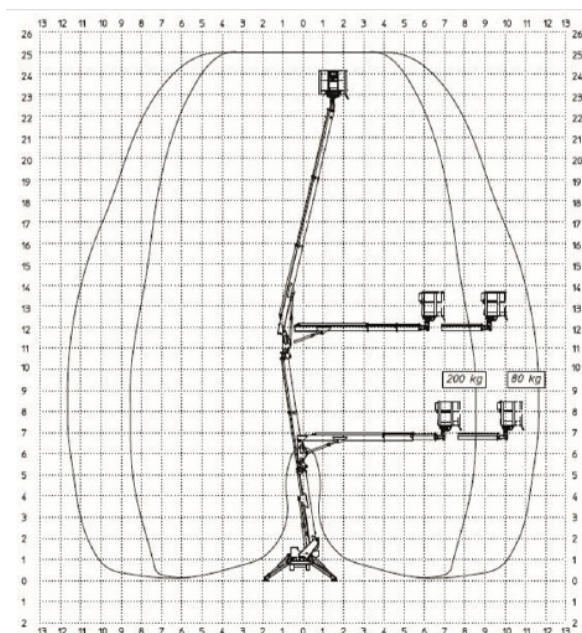

Spinhoogwerker - RMSP 250

SPECIFICATIES

Werkhoogte (max.)	25.00 M
Vloerhoogte (max.)	23.00 M
Horizontaal bereik (max.)	8.55 M
Stempelbreedte (LxB)	6.64 x 4.75 M
Platformafmetingen (LxB)	1.40 x 0.70 M
Transportafmetingen (LxBxH)	4.87 x 0.98 x 1.92 M
Hefvermogen (max.)	200 KG
Eigen gewicht	2.660 KG
Aandrijving	Elektrische motor 230V/Diesel

WERKBEREIK

RentalMatch Green Power een kwestie van vertrouwen.

info@rentalmatch.eu - www.rentalmatch.eu