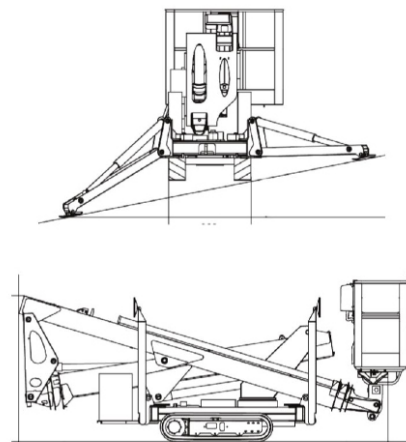

Spinhoogwerker - RMSP 250

SPECIFICATIES

Werkhoogte (max.)	25.00 M
Vloerhoogte (max.)	23.00 M
Horizontaal bereik (max.)	8.55 M
Stempelbreedte (LxB)	6.64 x 4.75 M
Platformafmetingen (LxB)	1.40 x 0.70 M
Transportafmetingen (LxBxH)	4.87 x 0.98 x 1.92 M
Hefvermogen (max.)	200 KG
Eigen gewicht	2.660 KG
Aandrijving	Elektrische motor 230V/Diesel

WERKBEREIK

RentalMatch Green Power een kwestie van vertrouwen.

info@rentalmatch.eu - www.rentalmatch.eu