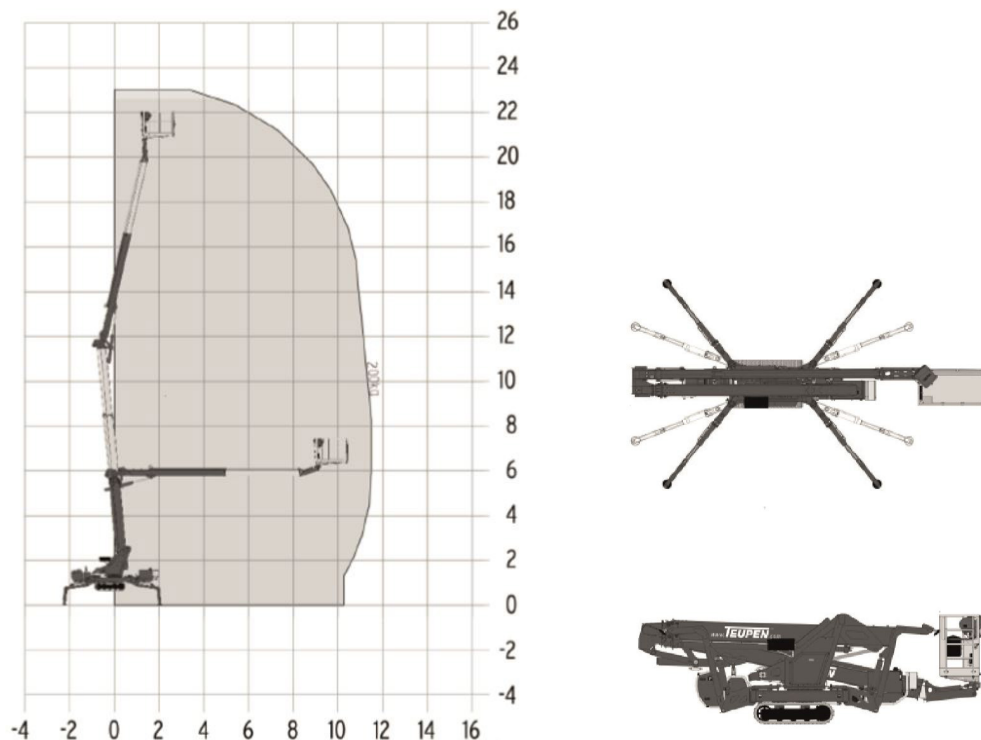

Spinhoogwerker - RMSP 230

SPECIFICATIES

Werkhoogte (max.)	23.00 M
Vloerhoogte (max.)	21.00 M
Horizontaal bereik (max.)	11.20 M
Stempelbreedte (LxB)	4.53 x 4.33 M
Platformafmetingen (LxB)	1.40 x 0.70 M
Transportafmetingen (LxBxH)	6.20 x 0.98 x 1.97 M
Hefvermogen (max.)	200 KG
Eigen gewicht	2.990 KG
Aandrijving	Elektrische motor 230V/Diesel

WERKBEREIK

RentalMatch Green Power een kwestie van vertrouwen.

info@rentalmatch.eu - www.rentalmatch.eu