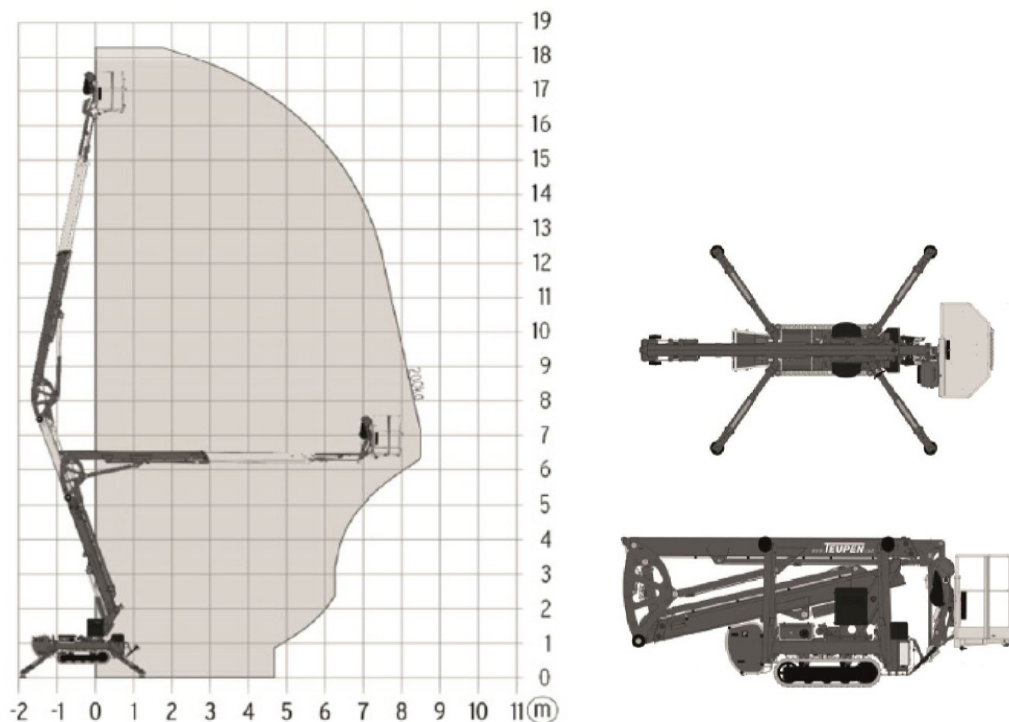

Spinhoogwerker - RMSP 180

SPECIFICATIES

Werkhoogte (max.)	18.00 M
Vloerhoogte (max.)	16.00 M
Horizontaal bereik (max.)	8.50 M
Stempelbreedte (LxB)	3.31 x 3.03 M
Platformafmetingen (LxB)	1.42 x 0.70 M
Transportafmetingen (LxBxH)	5.20 x 0.78 x 1.99 M
Hefvermogen (max.)	200 KG
Eigen gewicht	2.450 KG
Aandrijving	Elektrische motor 230V/Diesel

WERKBEREIK

RentalMatch Green Power een kwestie van vertrouwen.

info@rentalmatch.eu - www.rentalmatch.eu