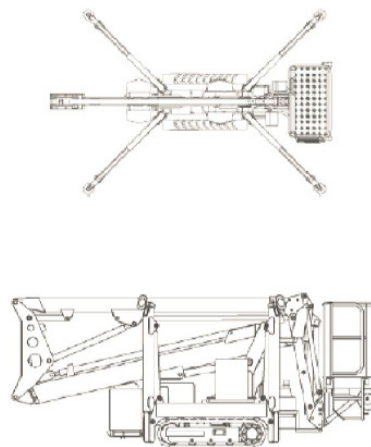

Spinhoogwerker - RMSP 150

SPECIFICATIES

Werkhoogte (max.)	15.00 M
Vloerhoogte (max.)	13.00 M
Horizontaal bereik (max.)	7.60 M
Stempelbreedte (LxB)	3.61 x 3.15 M
Platformafmetingen (LxB)	1.40 x 0.70 M
Transportafmetingen (LxBxH)	5.25 x 0.78 x 1.99 M
Hefvermogen (max.)	200 KG
Eigen gewicht	1.780 KG
Aandrijving	Elektrische motor 230V/Diesel

WERKBEREIK

RentalMatch Green Power een kwestie van vertrouwen.

info@rentalmatch.eu - www.rentalmatch.eu