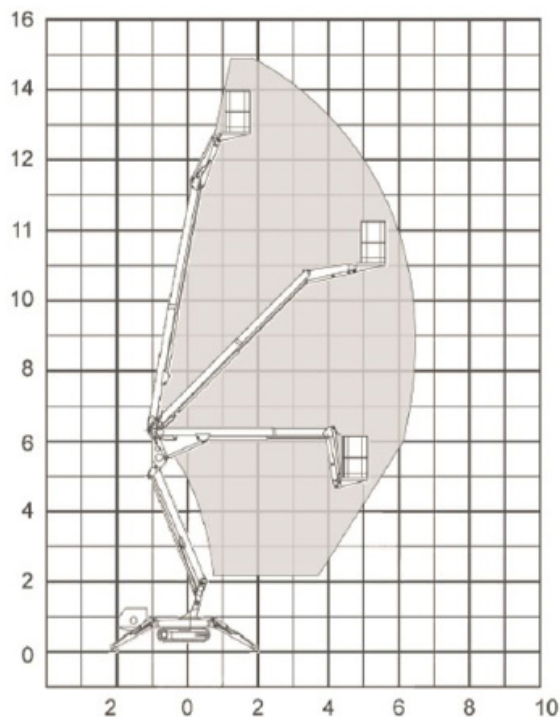

Spinhoogwerker - RMSP 150

SPECIFICATIES

Werkhoogte (max.)	15.00 M
Vloerhoogte (max.)	13.00 M
Horizontaal bereik (max.)	7.60 M
Stempelbreedte (LxB)	3.61 x 3.15 M
Platformafmetingen (LxB)	1.40 x 0.70 M
Transportafmetingen (LxBxH)	5.25 x 0.78 x 1.99 M
Hefvermogen (max.)	200 KG
Eigen gewicht	1.780 KG
Aandrijving	Elektrische motor 230V/Diesel

WERKBEREIK

RentalMatch Green Power een kwestie van vertrouwen.

info@rentalmatch.eu - www.rentalmatch.eu