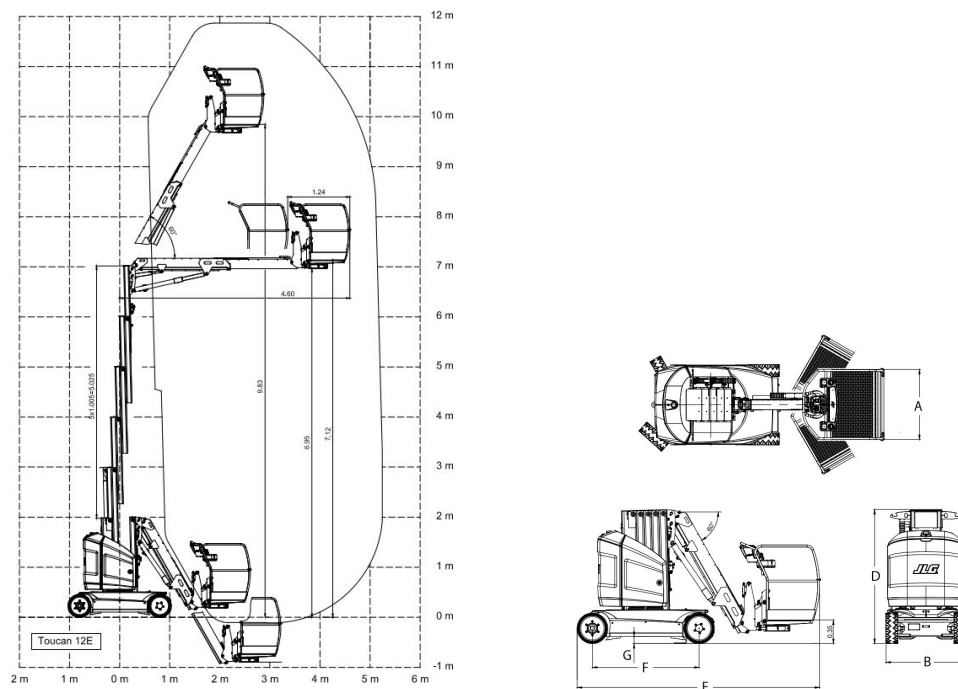

Elektrische Masthoogwerker RMMH 120

SPECIFICATIES

Werkhoogte (max.)	12.00 M
Vloerhoogte (max.)	10.00 M
Horizontaal bereik (max.)	5.10 M
Platformafmetingen (LxB)	1.05 x 0.70 M
Transportafmetingen (LxBxH)	3.65 x 1.20 x 1.99 M
Hefvermogen (max.)	200 KG
Eigen gewicht	4.900 KG
Aandrijving	Elektrisch

WERKBEREIK

RentalMatch Green Power een kwestie van vertrouwen.

info@rentalmatch.eu - www.rentalmatch.eu