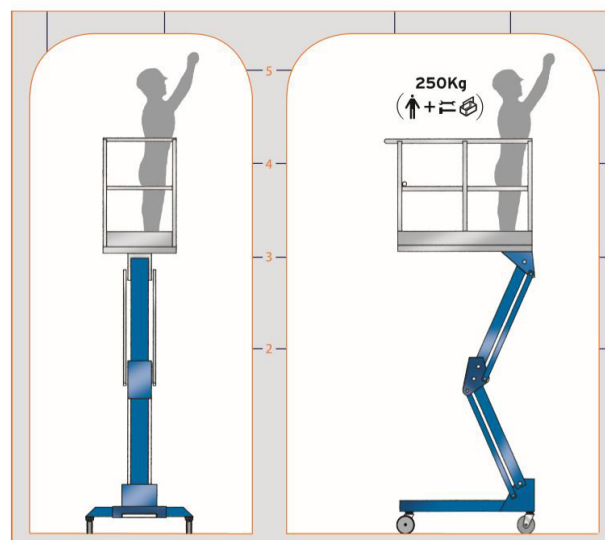

Low Level hoogwerker RMLL 510 M/E

SPECIFICATIES

Werkhoogte (max.)	5.10 M
Vloerhoogte (max.)	3.10 M
Platformafmetingen (LxB)	1.52 x 0.75 M
Platformafmeting uitgeschoven	n.v.t.
Transportafmetingen (LxBxH)	1.60 x 0.78 x 1.85 M
Hefvermogen (max.)	250 KG
Eigen gewicht	342 KG
Aandrijving M/E (1)	Manueel verplaatsbaar
Aandrijving M/E (2)	Elektrisch in hoogte vertselbaar

WERKBEREIK

RentalMatch Green Power een kwestie van vertrouwen.

info@rentalmatch.eu - www.rentalmatch.eu