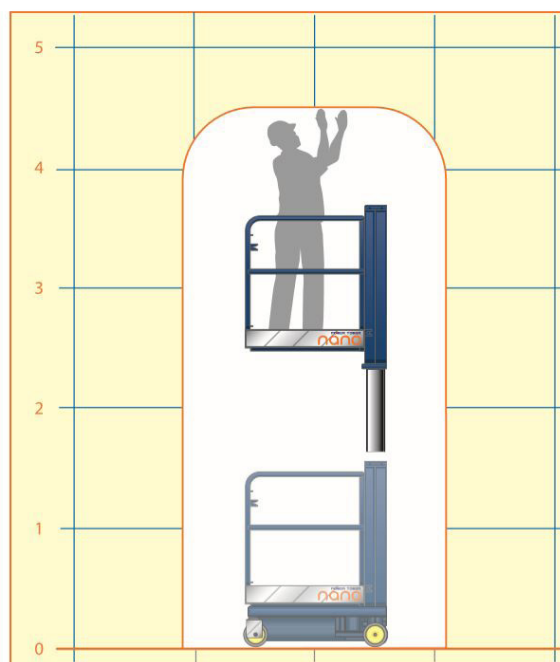

Low Level hoogwerker RMLL 450 M/E

SPECIFICATIES

Werkhoogte (max.)	4.50 M
Vloerhoogte (max.)	2.50 M
Platformafmetingen (LxB)	1.00 x 0.73 M
Platformafmeting uitgeschoven	n.v.t.
Transportafmetingen (LxBxH)	1.28 x 0.95 x 1.94 M
Hefvermogen (max.)	200 KG
Eigen gewicht	285 KG
Aandrijving M/E (1)	Manueel verplaatsbaar
Aandrijving M/E (2)	Elektrisch in hoogte vertselbaar

WERKBEREIK

UITSLUITEND
VOOR
BINNEN GEBRUIK

RentalMatch Green Power een kwestie van vertrouwen.

info@rentalmatch.eu - www.rentalmatch.eu