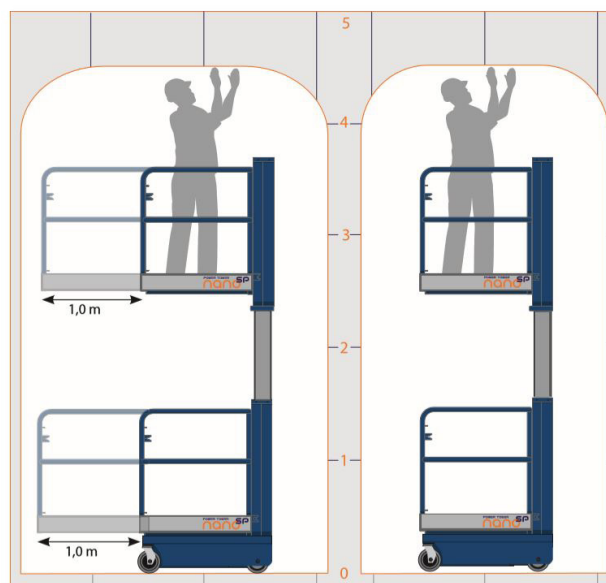

Low Level hoogwerker RMLL 450 € / € (2xL)

SPECIFICATIES

Werkhoogte (max.)	4.50 M
Vloerhoogte (max.)	2.50 M
Platformafmetingen (LxB)	1.00 x 0.73 M
Platformafmeting uitgeschoven	2.00 M
Transportafmetingen (LxBxH)	1.20 x 0.75 x 1.59 M
Hefvermogen (max.)	200 KG (120 KG uitgeschoven)
Eigen gewicht	540 KG
Aandrijving M/E (1)	Elektrisch verplaatsbaar
Aandrijving M/E (2)	Elektrisch in hoogte vertselbaar

WERKBEREIK

RentalMatch Green Power een kwestie van vertrouwen.

info@rentalmatch.eu - www.rentalmatch.eu