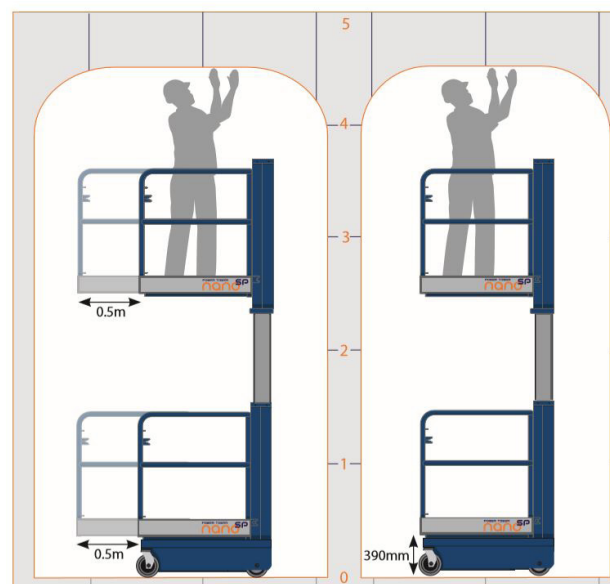

Low Level hoogwerker RMLL 450 E/E (IxL)

SPECIFICATIES

Werkhoogte (max.)	4.50 M
Vloerhoogte (max.)	2.50 M
Platformafmetingen (LxB)	1.00 x 0.73 M
Platformafmeting uitgeschoven	1.50 M
Transportafmetingen (LxBxH)	1.22 x 0.75 x 1.59 M
Hefvermogen (max.)	200 KG (120 KG uitgeschoven)
Eigen gewicht	500 KG
Aandrijving M/E (1)	Elektrisch verplaatsbaar
Aandrijving M/E (2)	Elektrisch in hoogte vertselbaar

WERKBEREIK

RentalMatch Green Power een kwestie van vertrouwen.

info@rentalmatch.eu - www.rentalmatch.eu