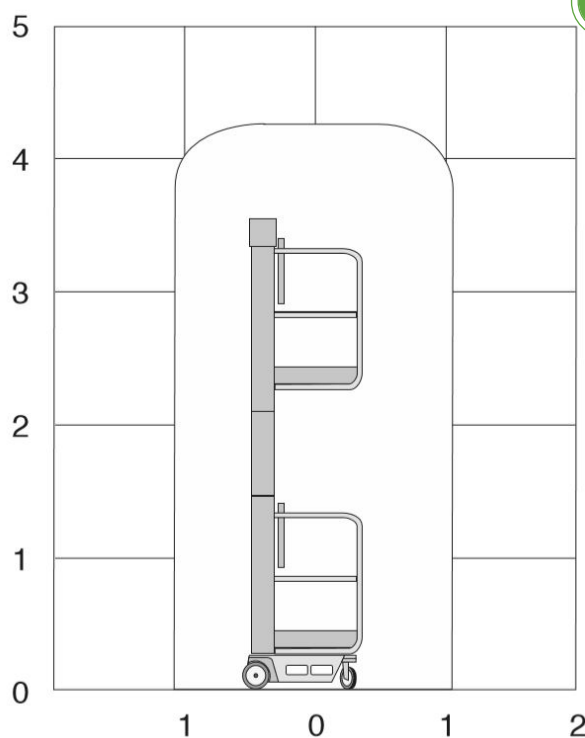

Low Level hoogwerker RMLL 420 M/M

SPECIFICATIES

Werkhoogte (max.)	4.20 M
Vloerhoogte (max.)	2.20 M
Platformafmetingen (LxB)	0.85 x 0.64 M
Platformafmeting uitgeschoven	n.v.t.
Transportafmetingen (LxBxH)	1.28 x 0.70 x 1.94 M
Hefvermogen (max.)	150 KG
Eigen gewicht	305 KG
Aandrijving M/M (1)	Manueel verplaatsbaar
Aandrijving M/M (2)	Manueel in hoogte vertselbaar

WERKBEREIK

RentalMatch Green Power een kwestie van vertrouwen.

info@rentalmatch.eu - www.rentalmatch.eu