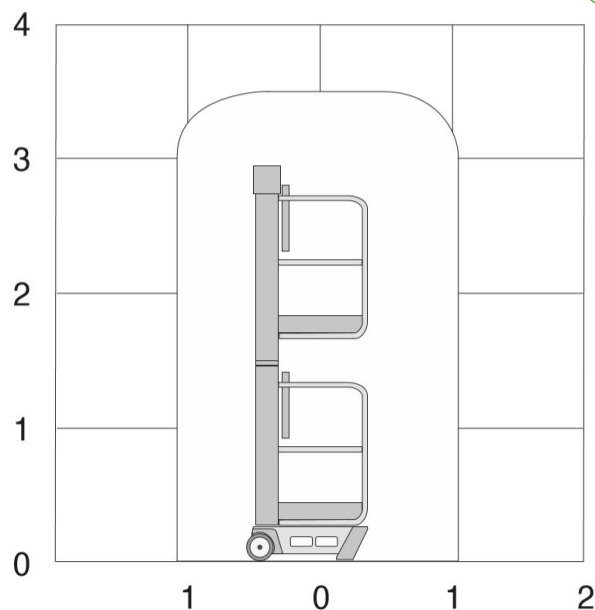

Low Level hoogwerker RMLL 350 M/M

SPECIFICATIES

Werkhoogte (max.)	3.50 M
Vloerhoogte (max.)	1.50 M
Platformafmetingen (LxB)	0.72 x 0.60 M
Platformafmeting uitgeschoven	n.v.t.
Transportafmetingen (LxBxH)	0.98 x 0.70 x 1.55 M
Hefvermogen (max.)	150 KG
Eigen gewicht	180 KG
Aandrijving M/M (1)	Manueel verplaatsbaar
Aandrijving M/M (2)	Manueel in hoogte vertselbaar

WERKBEREIK

UITSLUITEND
VOOR
BINNEN GEBRUIK

RentalMatch Green Power een kwestie van vertrouwen.

info@rentalmatch.eu - www.rentalmatch.eu